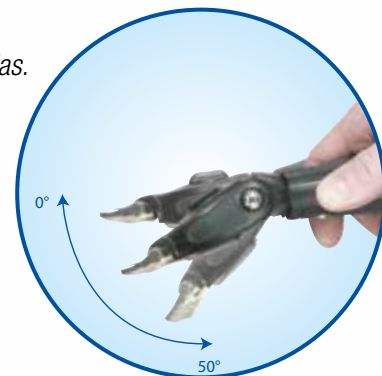

Patentiertes Federungssystem

- Hervorragend für Fenster mit tiefen Fensterbänken
- Einstellbare Federkraft - vom Nutzer nach Wunsch anpassbar.
- Gleich bleibender Druck eliminiert Schlieren und verlängert die Lebensdauer des Gummis.

Super System

- Automatische Winkelanpassung ohne Abheben vom Glas.
- Ideal zum Reinigen unregelmäßig geformter Glasflächen.
- Horizontal um 180° schwenkbar.

Null Grad Funktion

- Mit einem Hebel-Handgriff wird der Wischer zu einem 0° Winkel.
- Perfekt zum Reinigen von Deckenglas in Lichthöfen ohne Rückenprobleme.
- Montage auf Stange möglich.