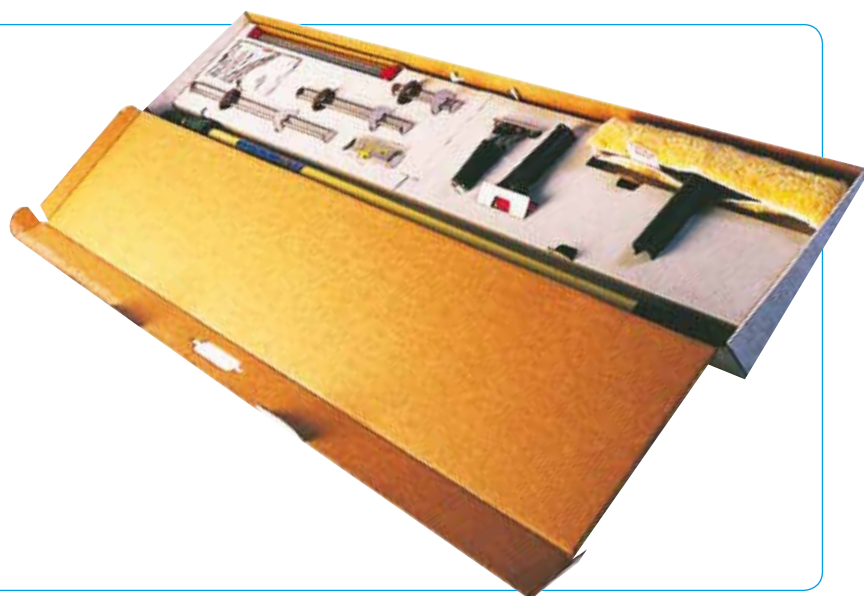

Sets

Basisfensterputzset

Enthält:

- 2,40 m REA-C-H-Stange
- Edelstahlschiene 20 cm, 30 cm und 45 cm
- Gummis (jeweils 3) 20 cm, 30 cm, 45 cm
- Scrapemaster-Schaber mit Ersatzklingen (jeweils 10)
- 35 cm Golden Glove Waschhandschuh
- Quick Release aus Edelstahl

ARTIKEL	ART.-Nr.	VPE
Putzset	2506	1