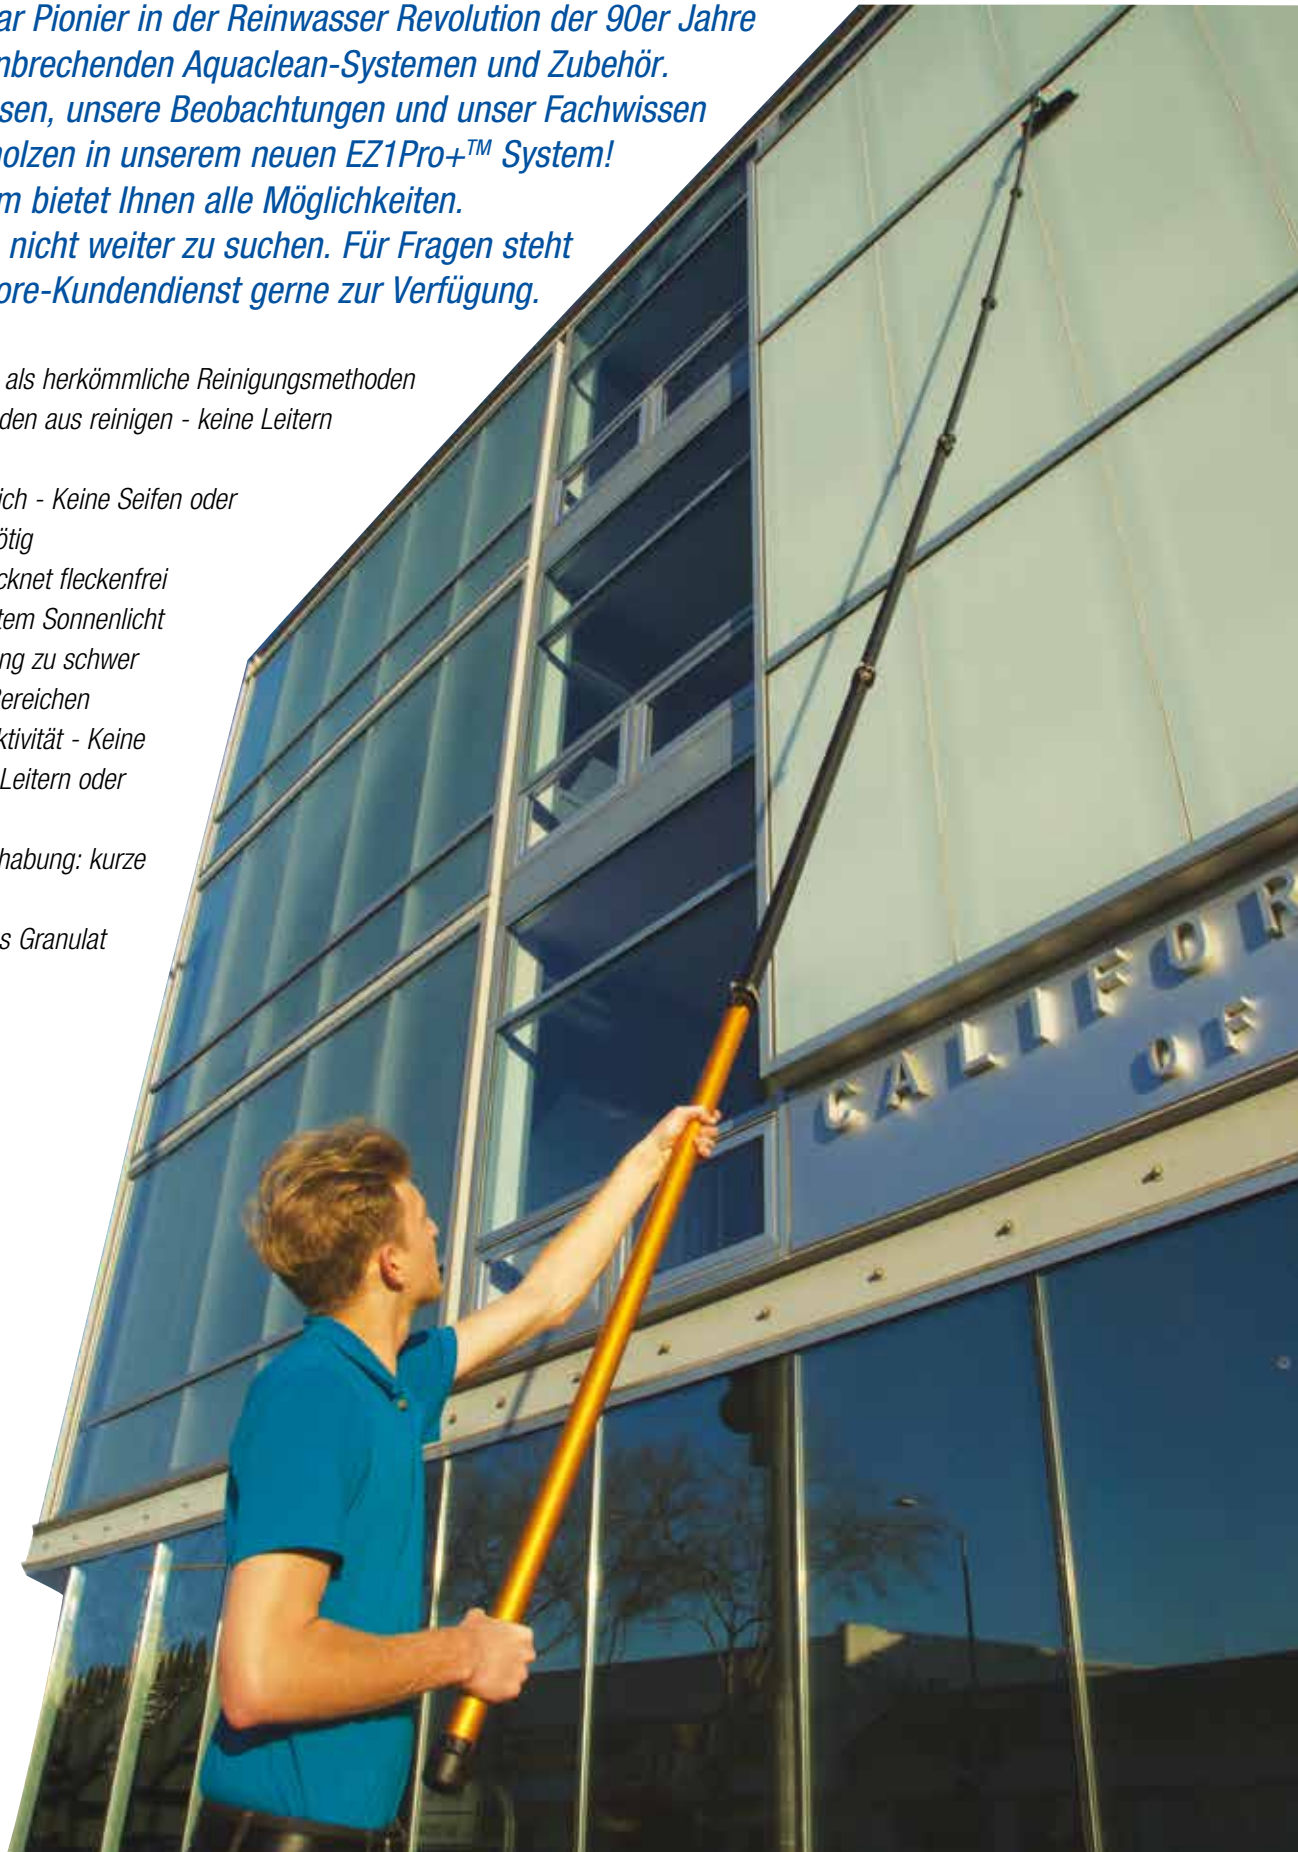

Aquaclean

Aquaclean war Pionier in der Reinwasser Revolution der 90er Jahre mit dem bahnbrechenden Aquaclean-Systemen und Zubehör. All unser Wissen, unsere Beobachtungen und unser Fachwissen sind verschmolzen in unserem neuen EZ1Pro+™ System! Dieses System bietet Ihnen alle Möglichkeiten. Sie brauchen nicht weiter zu suchen. Für Fragen steht Ihnen der Ettore-Kundendienst gerne zur Verfügung.

- 75% schneller als herkömmliche Reinigungsmethoden
- Sicher vom Boden aus reinigen - keine Leitern erforderlich
- Umweltfreundlich - Keine Seifen oder Chemikalien nötig
- Oberfläche trocknet fleckenfrei auch bei direktem Sonnenlicht
- Besserer Zugang zu schwer erreichbaren Bereichen
- Erhöhte Produktivität - Keine Aufbauzeit für Leitern oder Gerüste
- Einfache Handhabung: kurze Trainingszeit
- regenerierbares Granulat