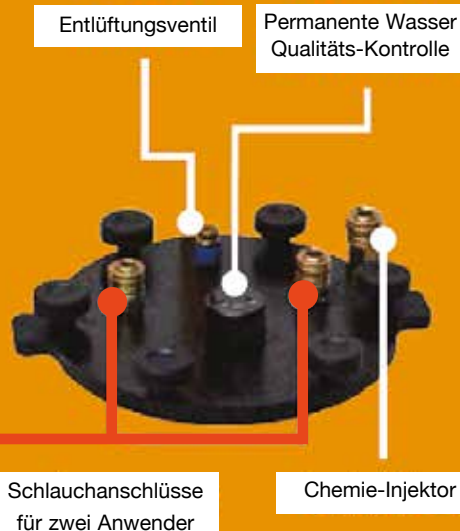

Features and Connectors

Chemieinjektor zur Vorreinigung als Zubehör für die dritte Person