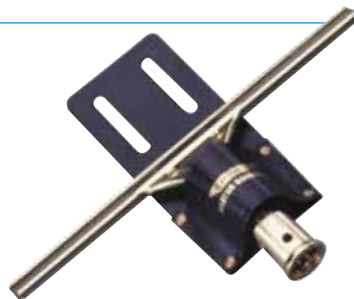

Einzelwischerholster

Hält Ihren Wischer in greifbarer Nähe für einen schnellen Einsatz.

ARTIKEL	ART.-Nr.	VPE
Leder Holster	2042	6