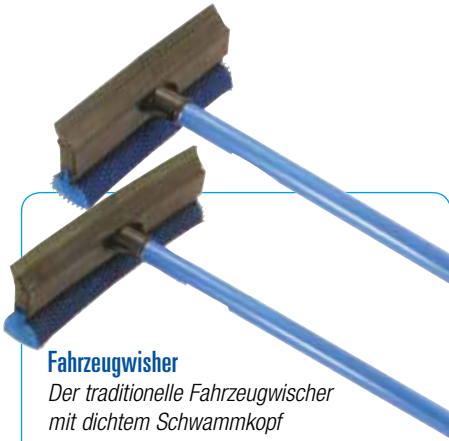

Bürsten

Super Brush™
*Mehrzweckbürste mit neuem
 Pro+ Komfortgriff. Ideal zum Reinigen
 in großer Höhe.*

ARTIKEL	ART.-Nr.	VPE
Super Brush	1947	2

Reinigung für Autos

Fahrzeugwischer

Der traditionelle Fahrzeugwischer mit dichtem Schwammkopf umgeben von dauerhaftem Nylongewebe zum Entfernen von Straßenschmutz. Schrubben, flippen und abziehen. Polypropylenkopf, Metallgriff.